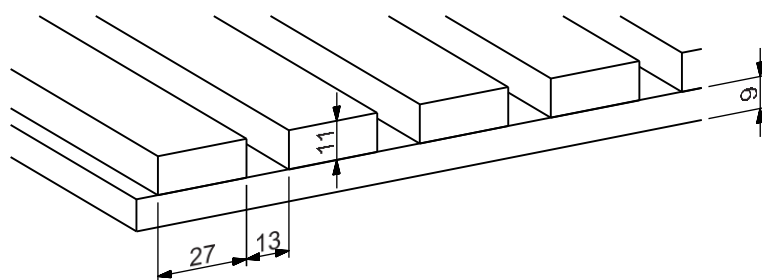

Akustikkpaneler

Trebutikkens akustikkpaneler består av en 9 mm sort PET Polyester Fiberduk, hvor det er montert på 27 x 11 mm lister i gjennomfarget svart MDF finert med finér i ekte tre. Listene er plassert 13 mm fra hverandre.

Info:

Mål: 2400 x 600 x 20mm

Egenskaper for finér i ekte tre:

Finér i ekte tre kan variere i farge, årestruktur og utseende fra list til list.

Montering

Trebutikkens akustikkpaneler kan brukes på både vegger og tak.

Det anbefales å montere panelene på 45 mm tykke bjelker med en avstand på maks 600 mm. Panelene kan også festes direkte på veggen.

Skrueene plasseres mellom listene, gjennom fiberduken.

Til å feste dem bør man bruke minimum 15 stk. flate skruer per panel. Skruestørrelse minst $\varnothing 3,5 \times 35$ mm.